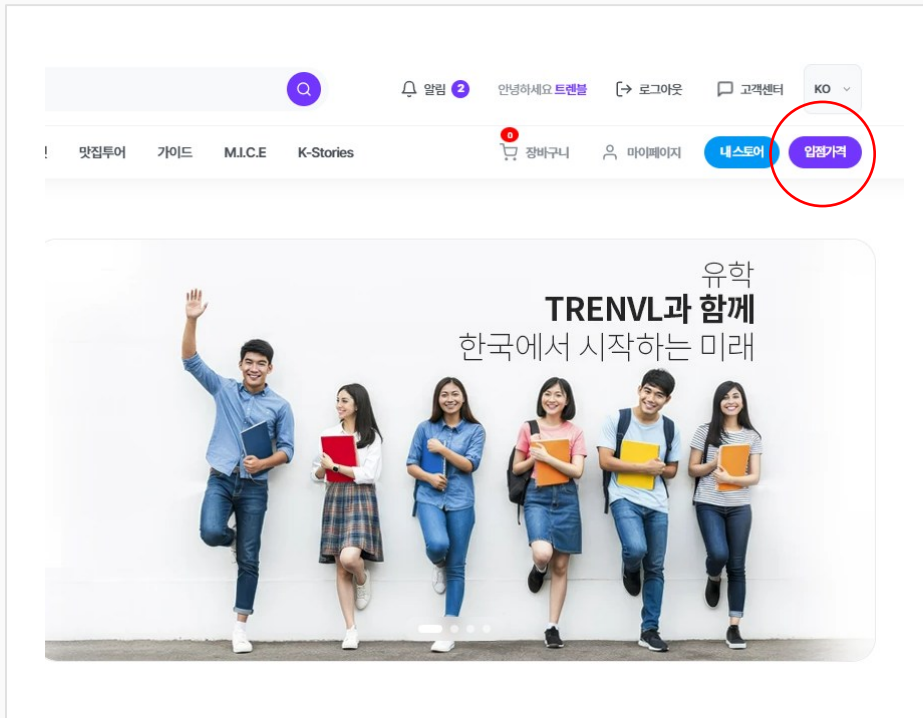

다음

▶ 아래 URL로 직접 접속하거나 홈페이지에서 회원가입을 클릭합니다.

https://ko.trenvl.com/member/join_agree_partner

☑ 파트너 회원가입 페이지에서 약관 동의 후 진행합니다.

✔ 파트너 회원가입은 무료입니다!

STEP 4

상단 로그인 버튼을 클릭하여 로그인합니다.

- 1 홈페이지 상단 오른쪽의 **[로그인]** 버튼을 클릭합니다.
- 2 가입 시 등록한 **아이디(이메일)**와 **비밀번호**를 입력합니다.
- 3 **[로그인]** 버튼을 클릭하여 파트너 계정으로 접속합니다.
- 4 로그인 후 파트너 전용 메뉴가 활성화됩니다.